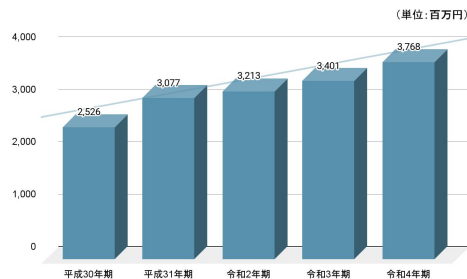

事業所

本社 大阪府吹田市
名古屋営業所 愛知県名古屋市
吹田工場 大阪府吹田市
福岡工場 福岡県糟屋郡
佃工場 大阪府大阪市
金沢営業所 石川県金沢市

営業品目

特殊機械、鋼構造物の
設計・製作・据付施工

従業員数 (R4.3月現在)

140名

許認可

国土交通大臣許可(般-2)第19003号
(土木工事業、鋼構造物工事業、機械器具設備工事業、
とび・土工工事業、建築工事業、屋根工事業、塗装工事業)
クレーン製造認可(大労安許第250号)
ISO9001:2015認可

売上高推移

小さな集団ではあるが
得意な創造力を発揮し
社会に貢献しよう

西東に意見が分かれた時は
上下の隔たりなく
協議のうえ対処しよう

咲く花にはしっかりと
実のなるよう全員が
努力しよう