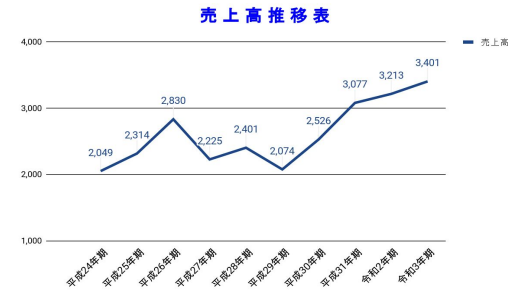

事業所

本社 大阪府吹田市
名古屋営業所 愛知県名古屋市
吹田工場 大阪府吹田市
福岡工場 福岡県糟屋郡
佃工場 大阪府大阪市
金沢営業所 石川県金沢市

営業品目

特殊機械、鋼構造物の
設計・製作・据付施工

従業員数 (R3.9月現在)

144名

許認可

国土交通大臣許可(般-2)第19003号
(土木工事業、鋼構造物工事業、機械器具設備工事業、
とび・土工工事業、建築工事業、屋根工事業、塗装工事業)
クレーン製造認可(大労安許第250号)
ISO9001:2015認可

売上高推移

小さな集団ではあるが
得意な創造力を発揮し
社会に貢献しよう

西 東に意見が分かれた時は
上下の隔たりなく
協議のうえ対処しよう

咲 花にはしっかりと
実のなるよう全員が
努力しよう